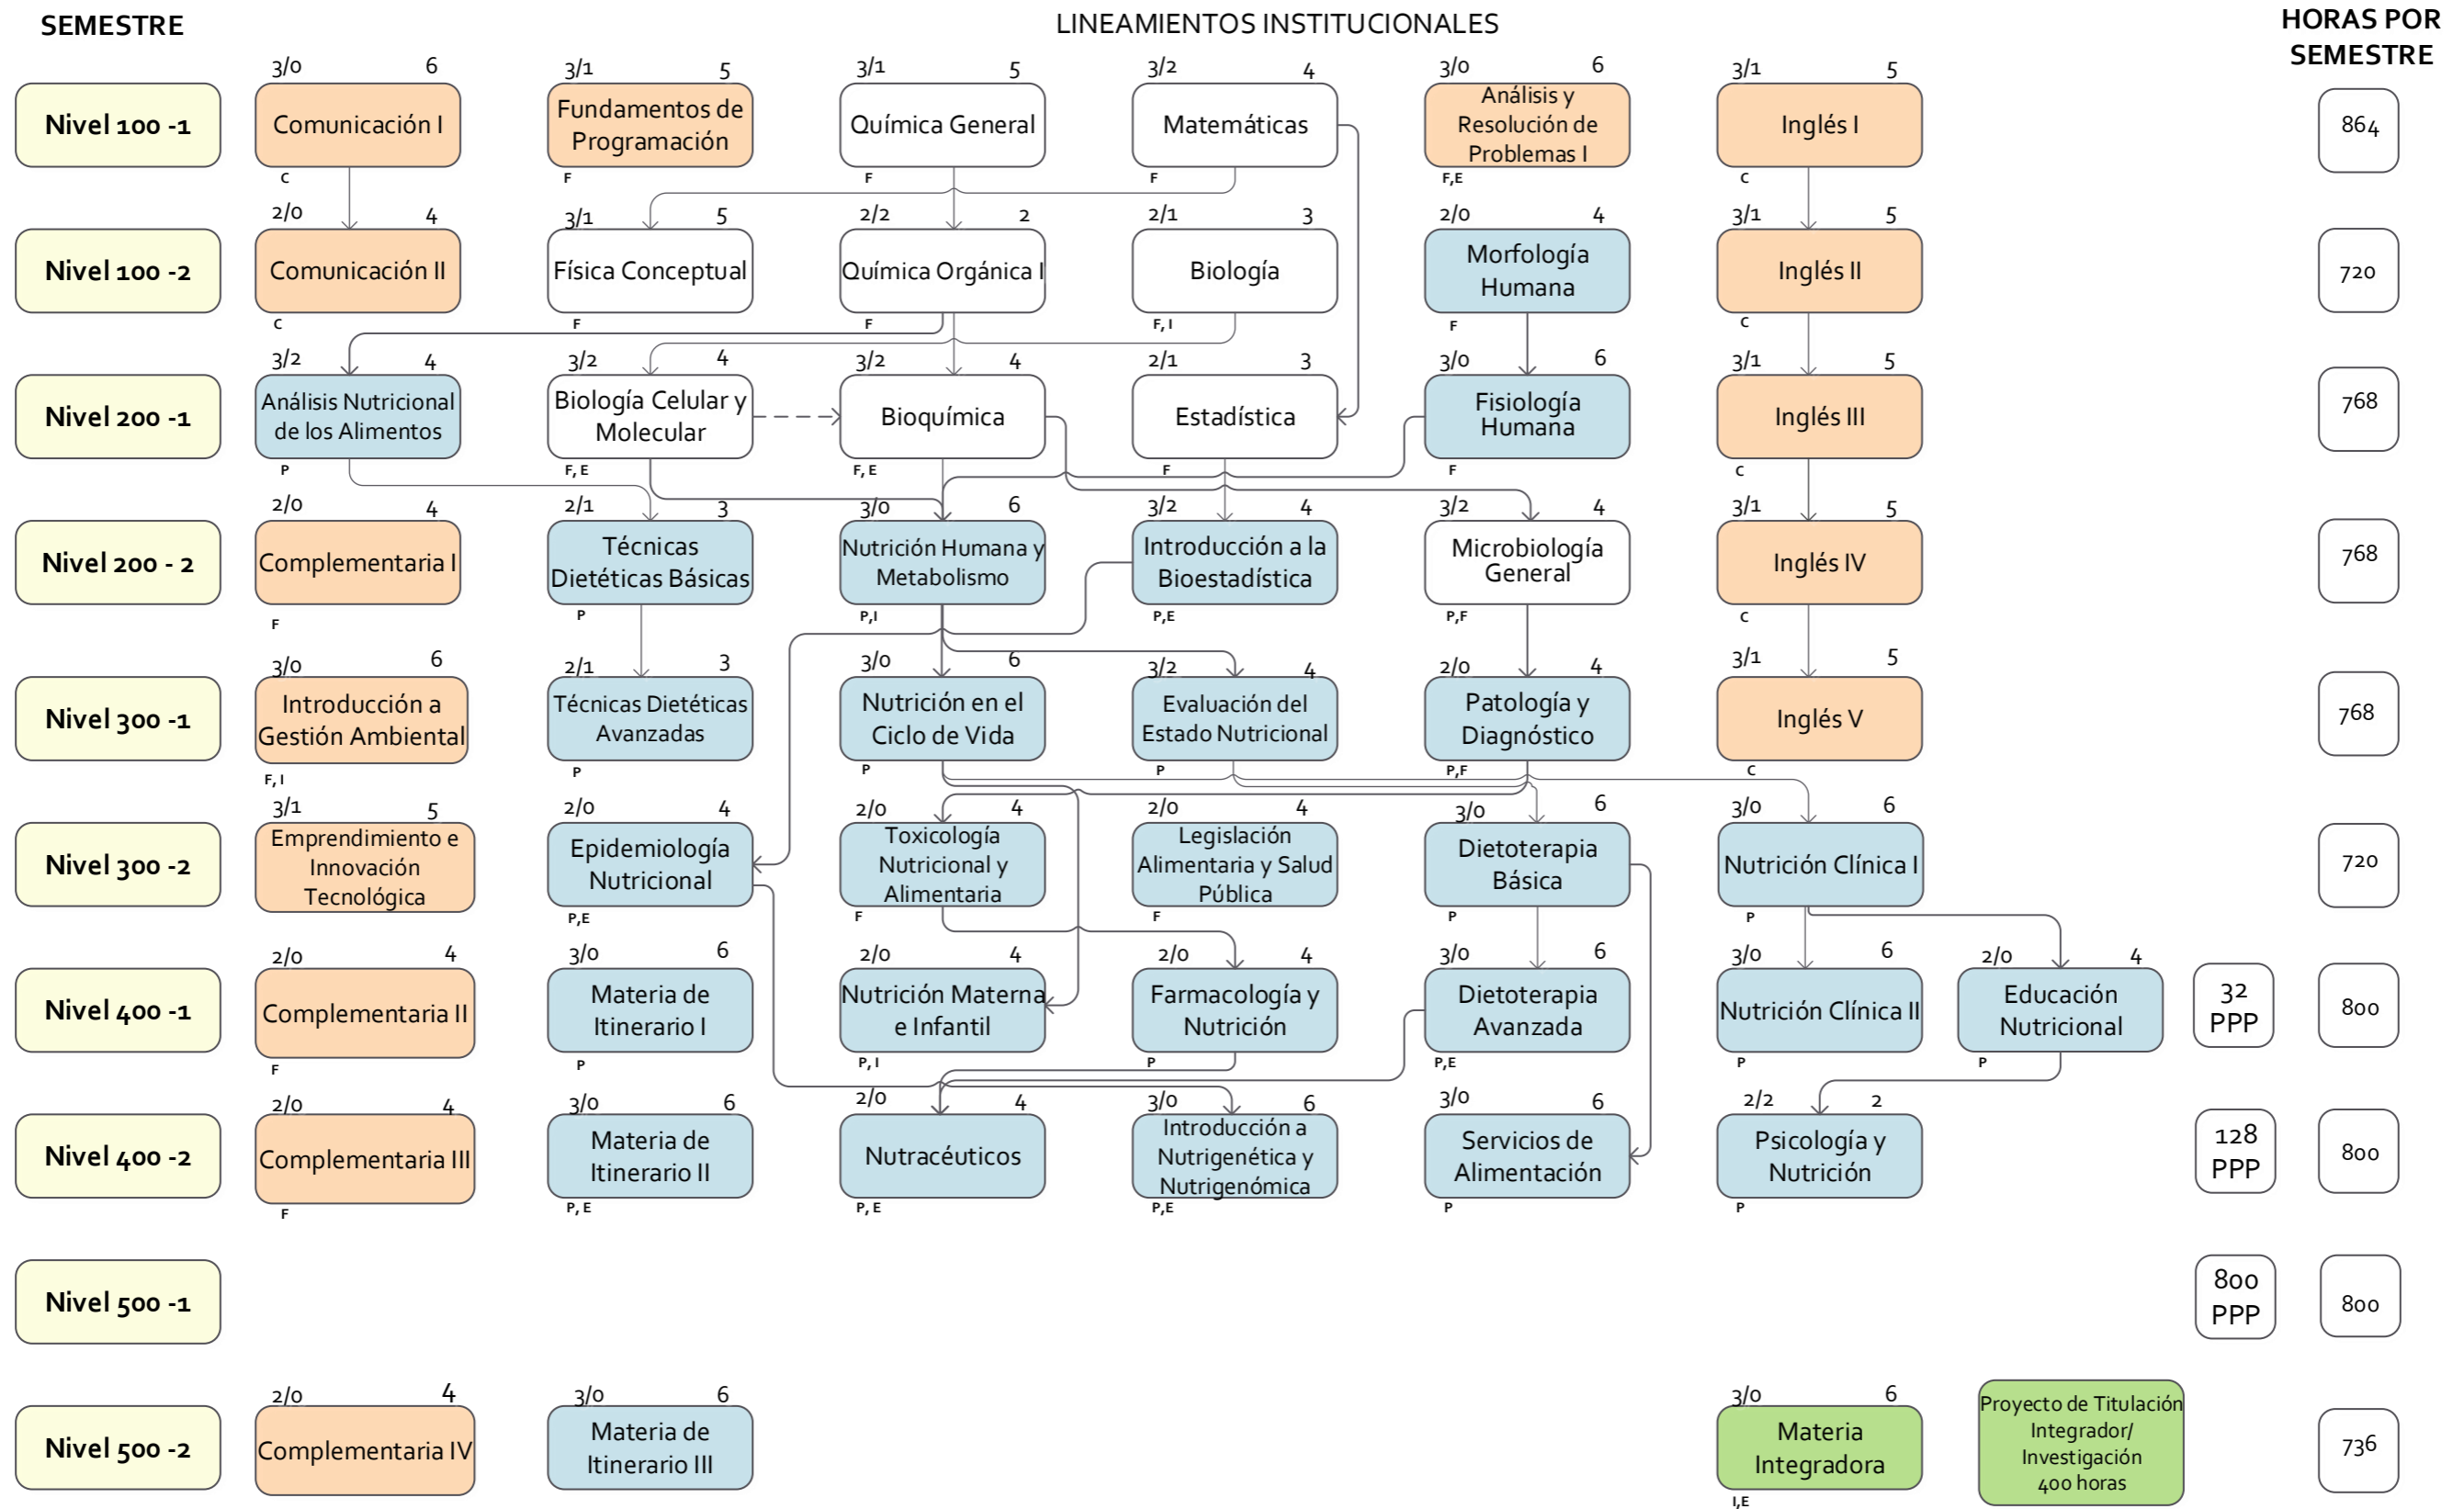

ESCUELA SUPERIOR POLITÉCNICA DEL LITORAL
PROGRAMA CURRICULAR 2016
CARRERA: LICENCIATURA EN NUTRICIÓN Y DIETÉTICA
LINEAMIENTOS INSTITUCIONALES

SIMBOLOGÍA

HD: Horas de docencia
HP: Horas de práctica
HTA: Horas de trabajo autónomo
PPP Horas de Prácticas Pre-Profesionales

- Ciencias Básicas
- Formación Complementaria
- Profesionales
- Proyecto de Titulación